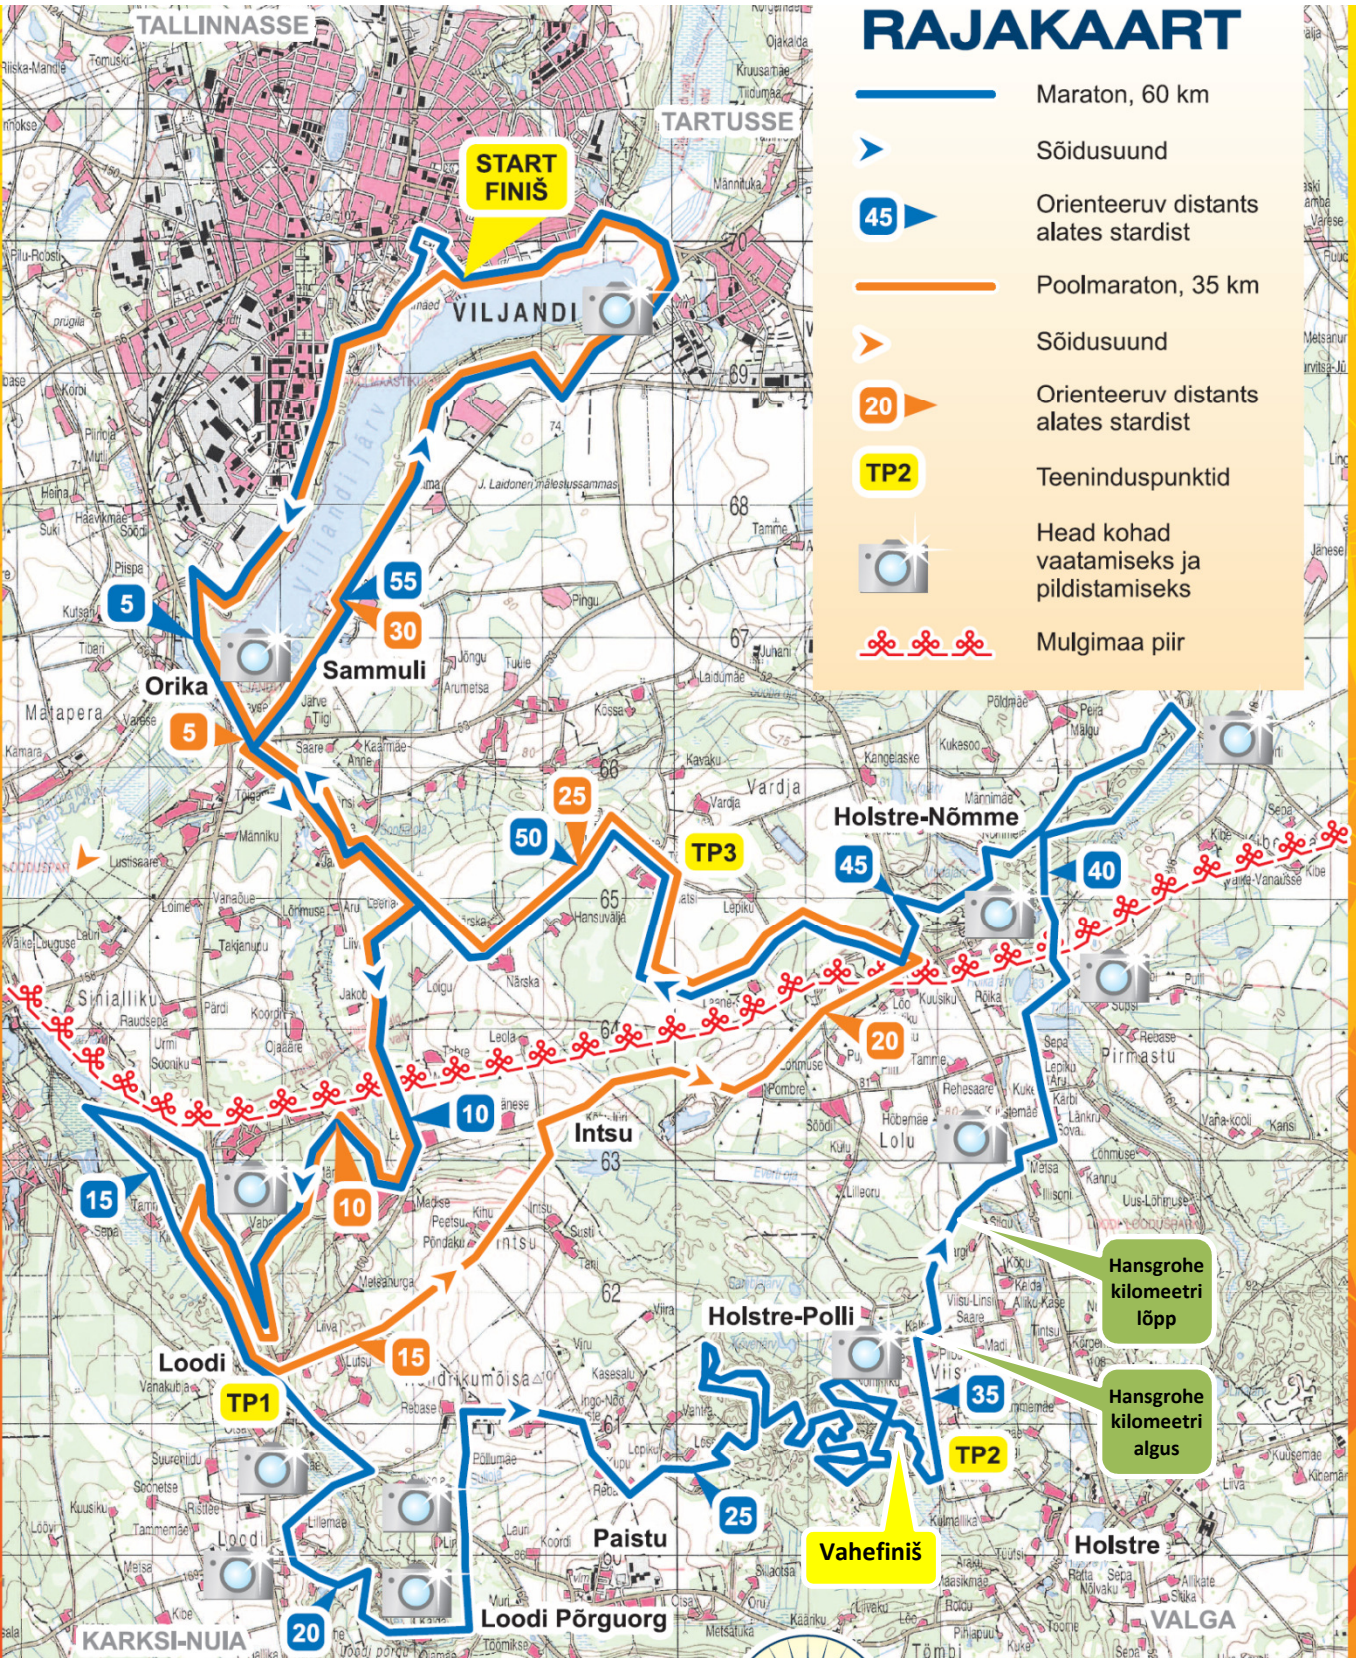

# mulgi rattamaraton

## RAJAKAART

-  Maraton, 60 km
-  Sõidusuund
-  45  Orienteeruv distants alates startist
-  Poolmaraton, 35 km
-  Sõidusuund
-  20  Orienteeruv distants alates startist
-  TP2 Teeninduspunktid
-  Head kohad vaatamiseks ja pildistamiseks
-  Mulgimaa piir

Hansgrohe kilomeetri lõpp

Hansgrohe kilomeetri algus