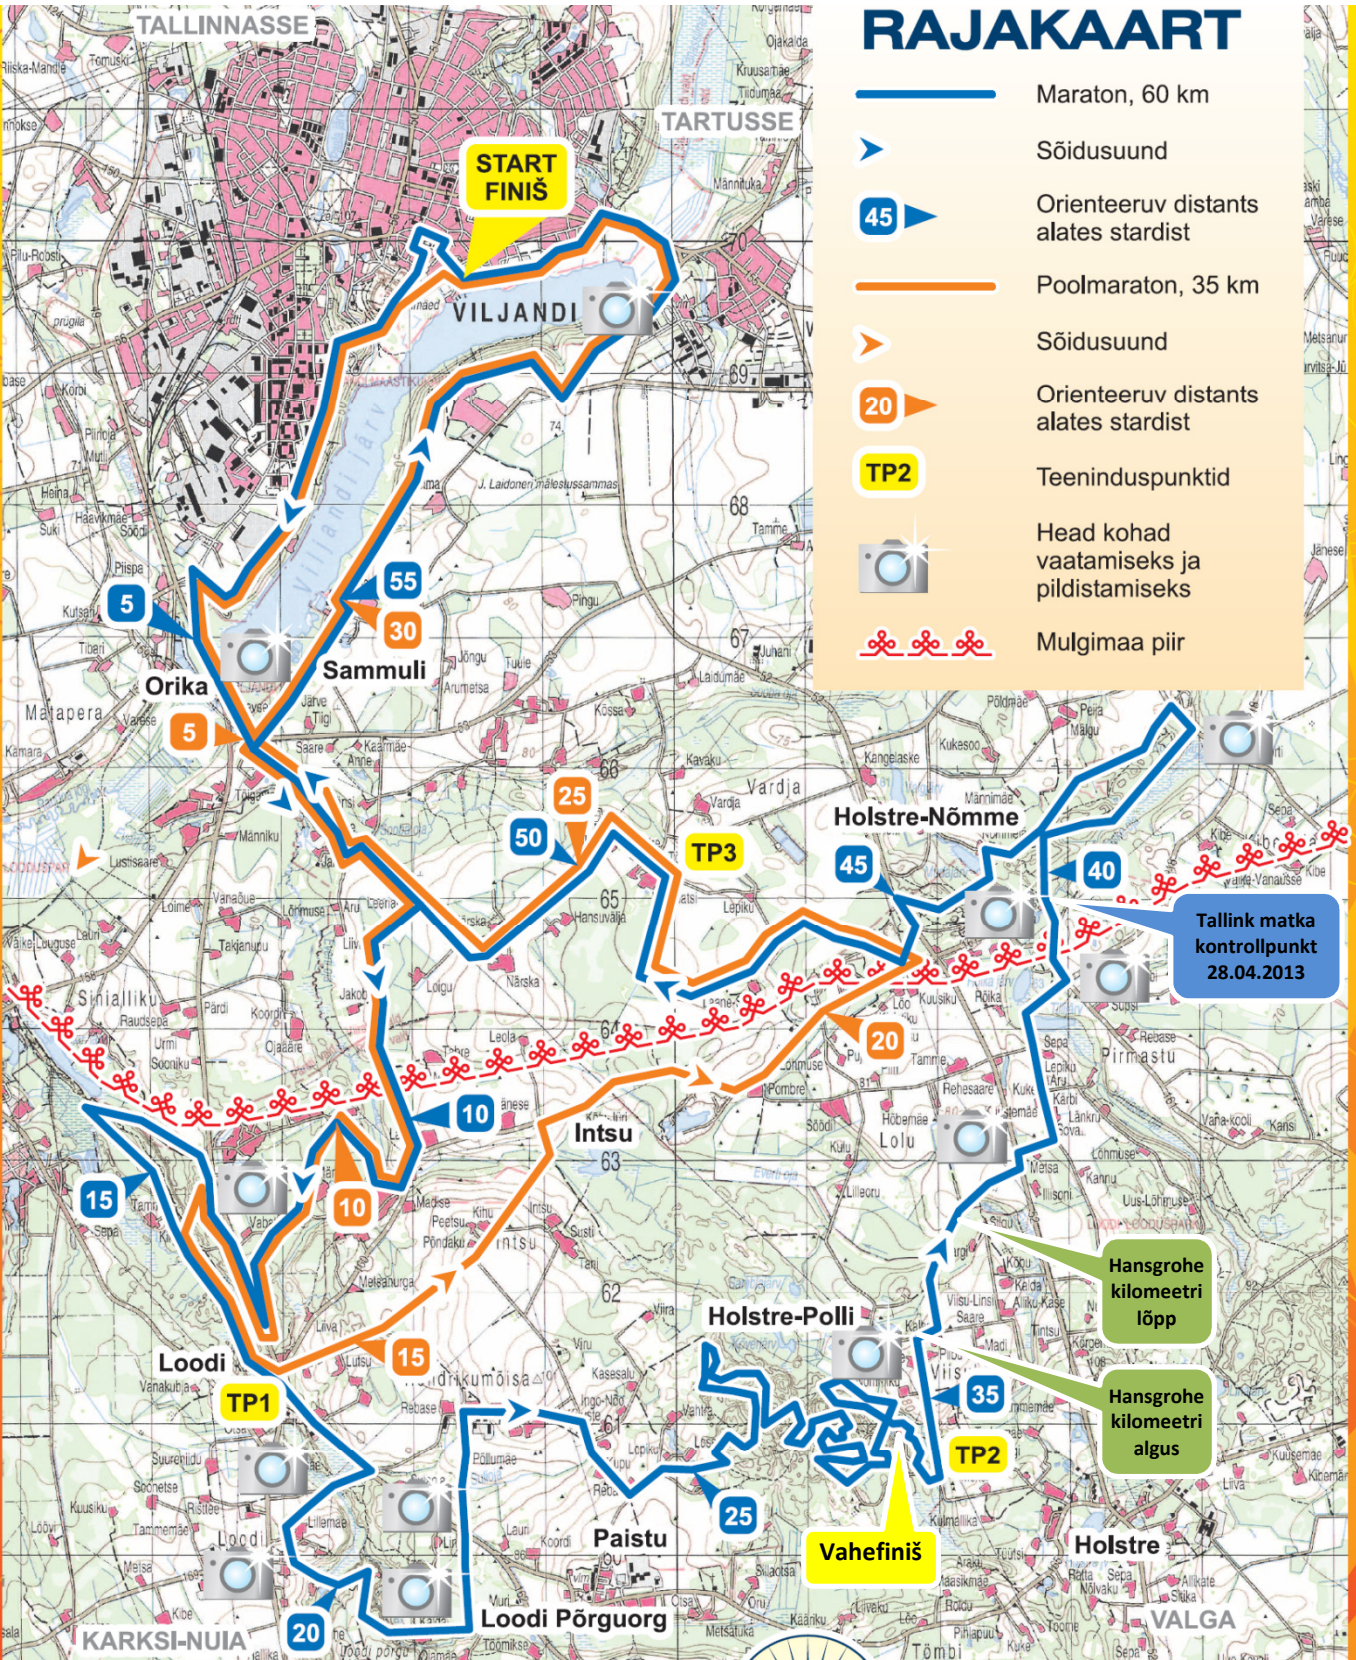

mulgi rattamaraton

RAJAKAART

-  Maraton, 60 km
-  Sõidusuund
-  45  Orienteeruv distants alates startist
-  Poolmaraton, 35 km
-  Sõidusuund
-  20  Orienteeruv distants alates startist
-  TP2 Teeninduspunktid
-  Head kohad vaatamiseks ja pildistamiseks
-  Mulgimaa piir