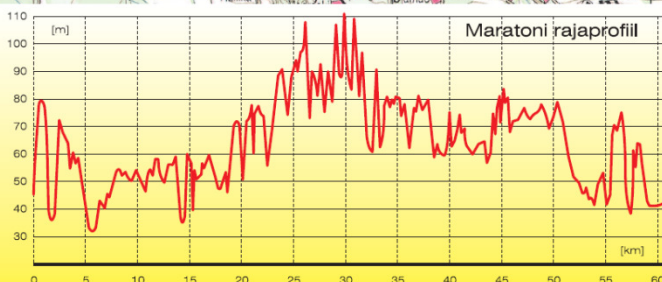

mulgi rattamaraton

RAJAKAART

-  Maraton, 60 km
-  Sõidusuund
-  45  Orienteeruv distants alates startist
-  Poolmaraton, 35 km
-  Sõidusuund
-  20  Orienteeruv distants alates startist
-  TP2 Teeninduspunktid
-  Head kohad vaatamiseks ja pildistamiseks
-  Mulgimaa piir