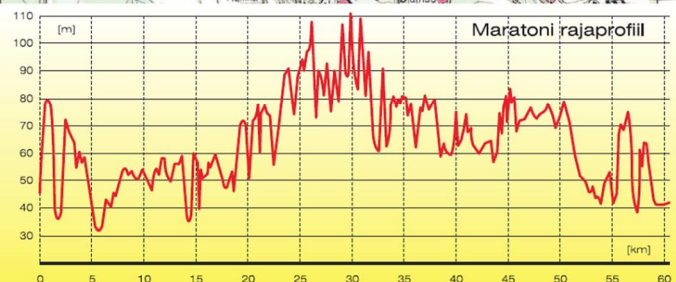

10.09.

2011

mulgi rattamaraton

RAJAKAART

-  Maraton, 60 km
-  Sõidusuund
-  Orienteeruv distants alates stardist
-  Poolmaraton, 35 km
-  Sõidusuund
-  Orienteeruv distants alates stardist
-  Teeninduspunktid
-  Head kohad vaatamiseks ja pildistamiseks
-  Mulgimaa piir