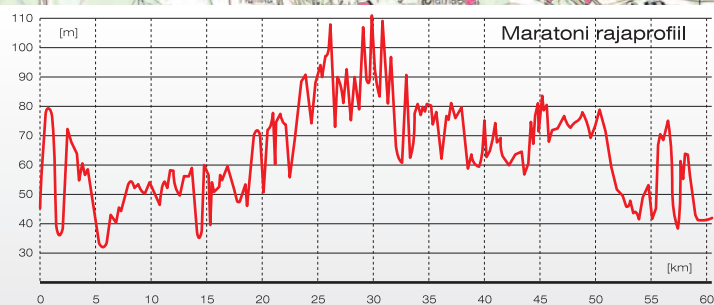

## RAJAKAART

-  Maraton, 60 km
-  Sõidusuund
-  45 Orienteeruv distants alates startist
-  Poolmaraton, 35 km
-  Sõidusuund
-  20 Orienteeruv distants alates startist
-  TP Teeninduspunktid
-  Head kohad vaatamiseks ja pildistamiseks
-  Prügiala
-  Mulgimaa piir