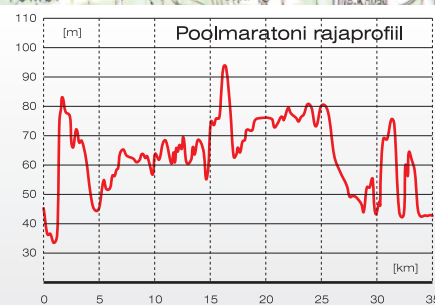

# mulgi rattamaraton

## RAJAKAART

-  Maraton, 60 km
-  Sõidusuund
-  45 Orienteeruv distants alates startist
-  Poolmaraton, 35 km
-  Sõidusuund
-  20 Orienteeruv distants alates startist
-  TP Teeninduspunktid
-  Head kohad vaatamiseks ja pildistamiseks
-  Prügiala
-  Mulgimaa piir