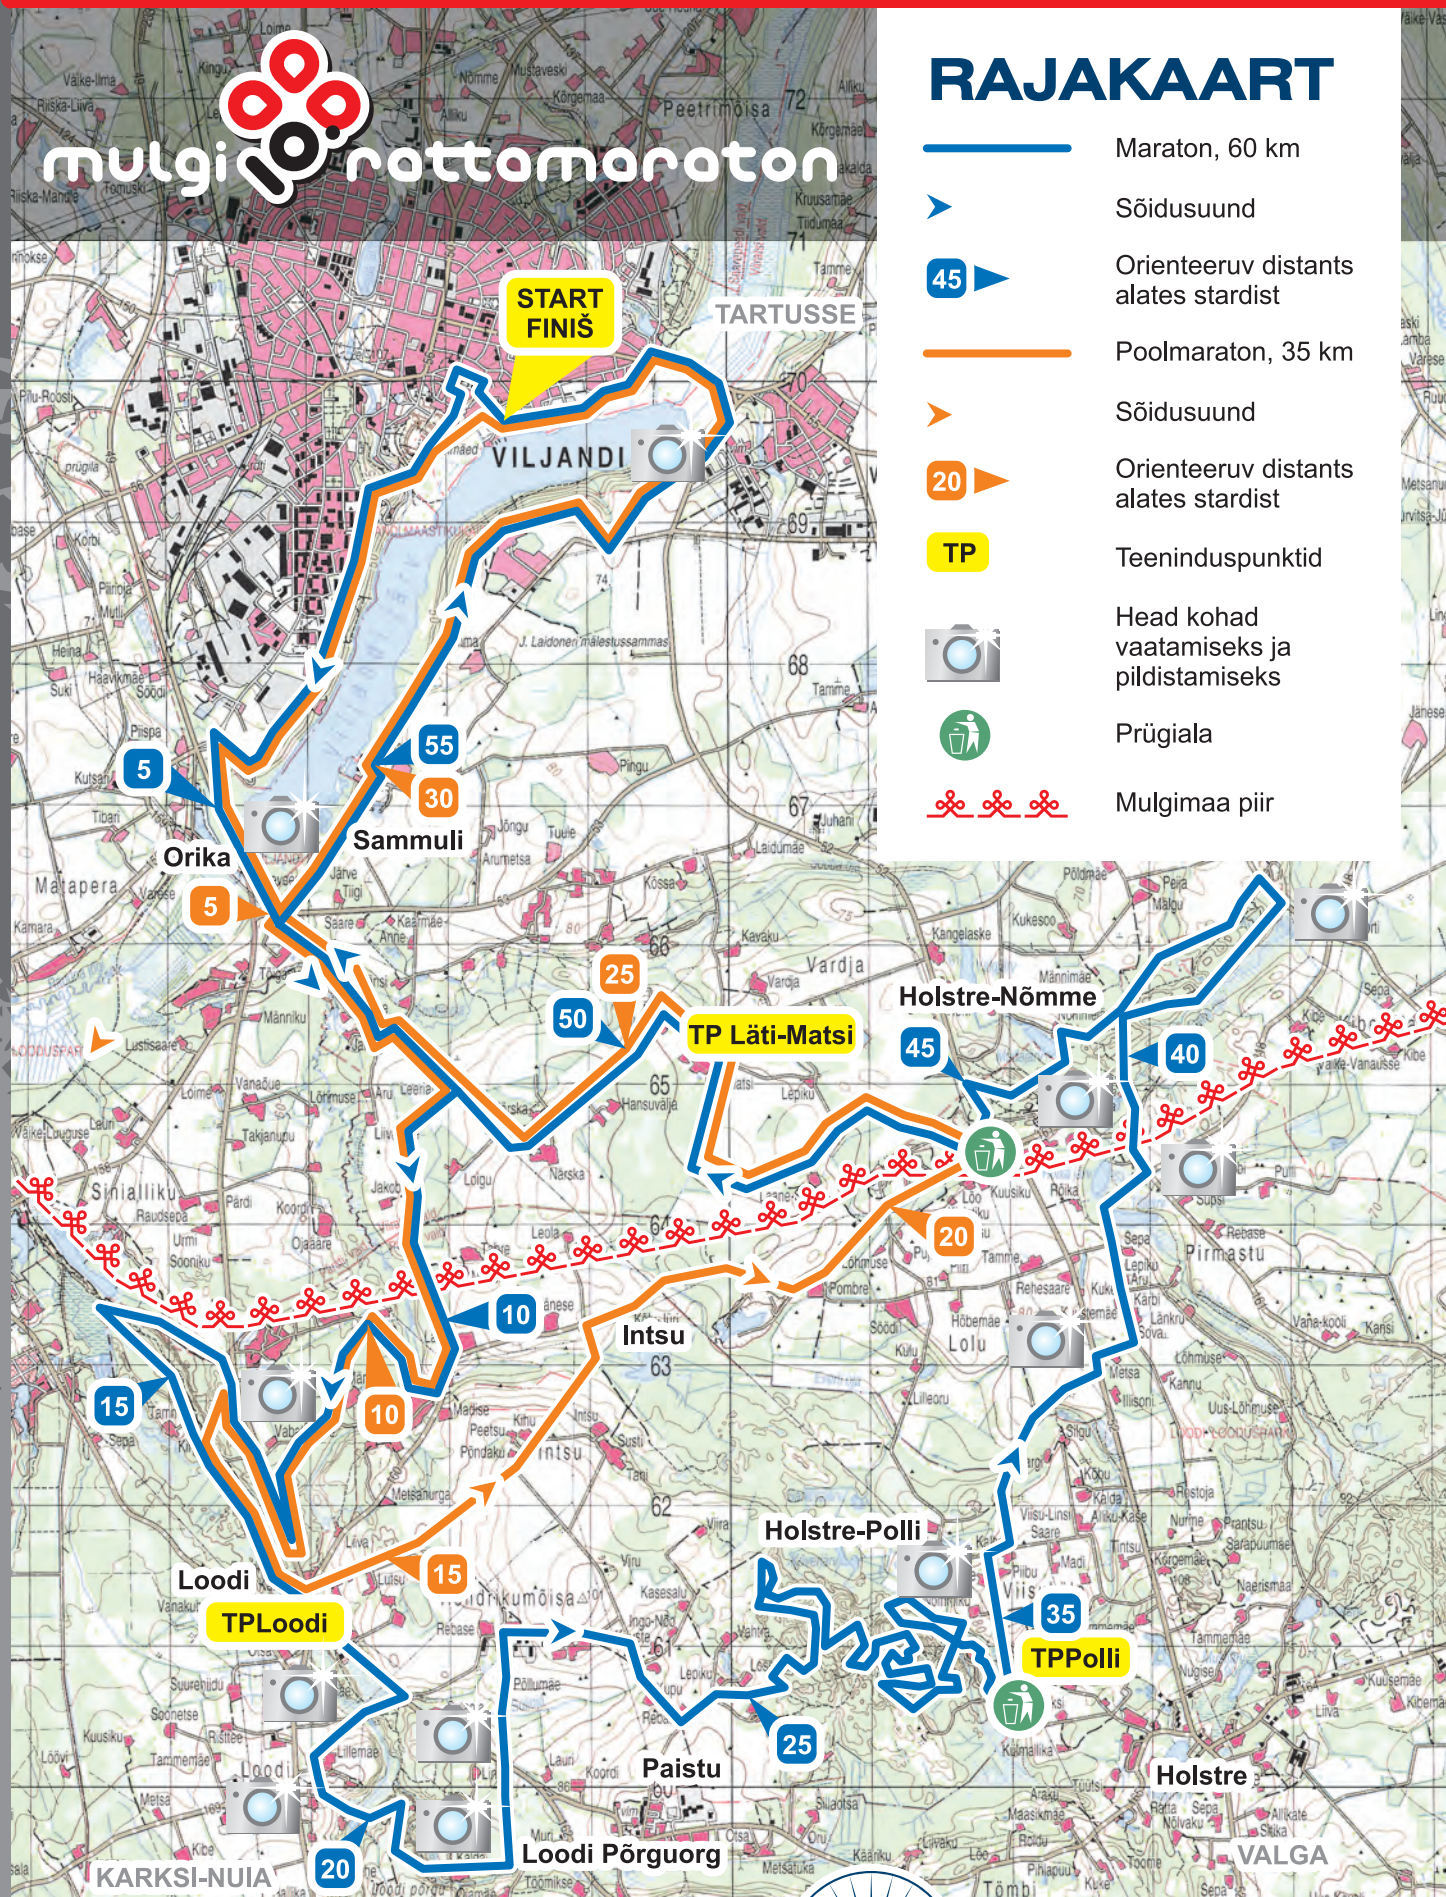

# mulgi rattamaraton

## RAJAKAART

-  Maraton, 60 km
-  Sõidusuund
-  45 Orienteeruv distants alates startist
-  Poolmaraton, 35 km
-  Sõidusuund
-  20 Orienteeruv distants alates startist
-  TP Teeninduspunktid
-  Head kohad vaatamiseks ja pildistamiseks
-  Prügiala
-  Mulgimaa piir

# 16. MAI

**Aeg** pühapäev, 16.mai 2010.a.  
**Start ja finiš** Viljandi linnastaadion  
**Põhisõit** 60 km, start kell 12.00  
**Poolmaraton** 35 km, start kell 13.15  
**Registreerimine:** [www.sportinfo.ee](http://www.sportinfo.ee) ja  
kaupluses KLUBISPORT Vaksali 8A  
**Lastevõistlused** algavad kell 12.10

ja on tasuta 1998 a. ja hiljem sündinud latele.

**Võistluspaik on avatud**

9.00 - 17.00.

**Autasustamine**  
algab kell 15.30

**Lisainfo**

[www.rattaklubi.ee](http://www.rattaklubi.ee)

[www.sportinfo.ee](http://www.sportinfo.ee)