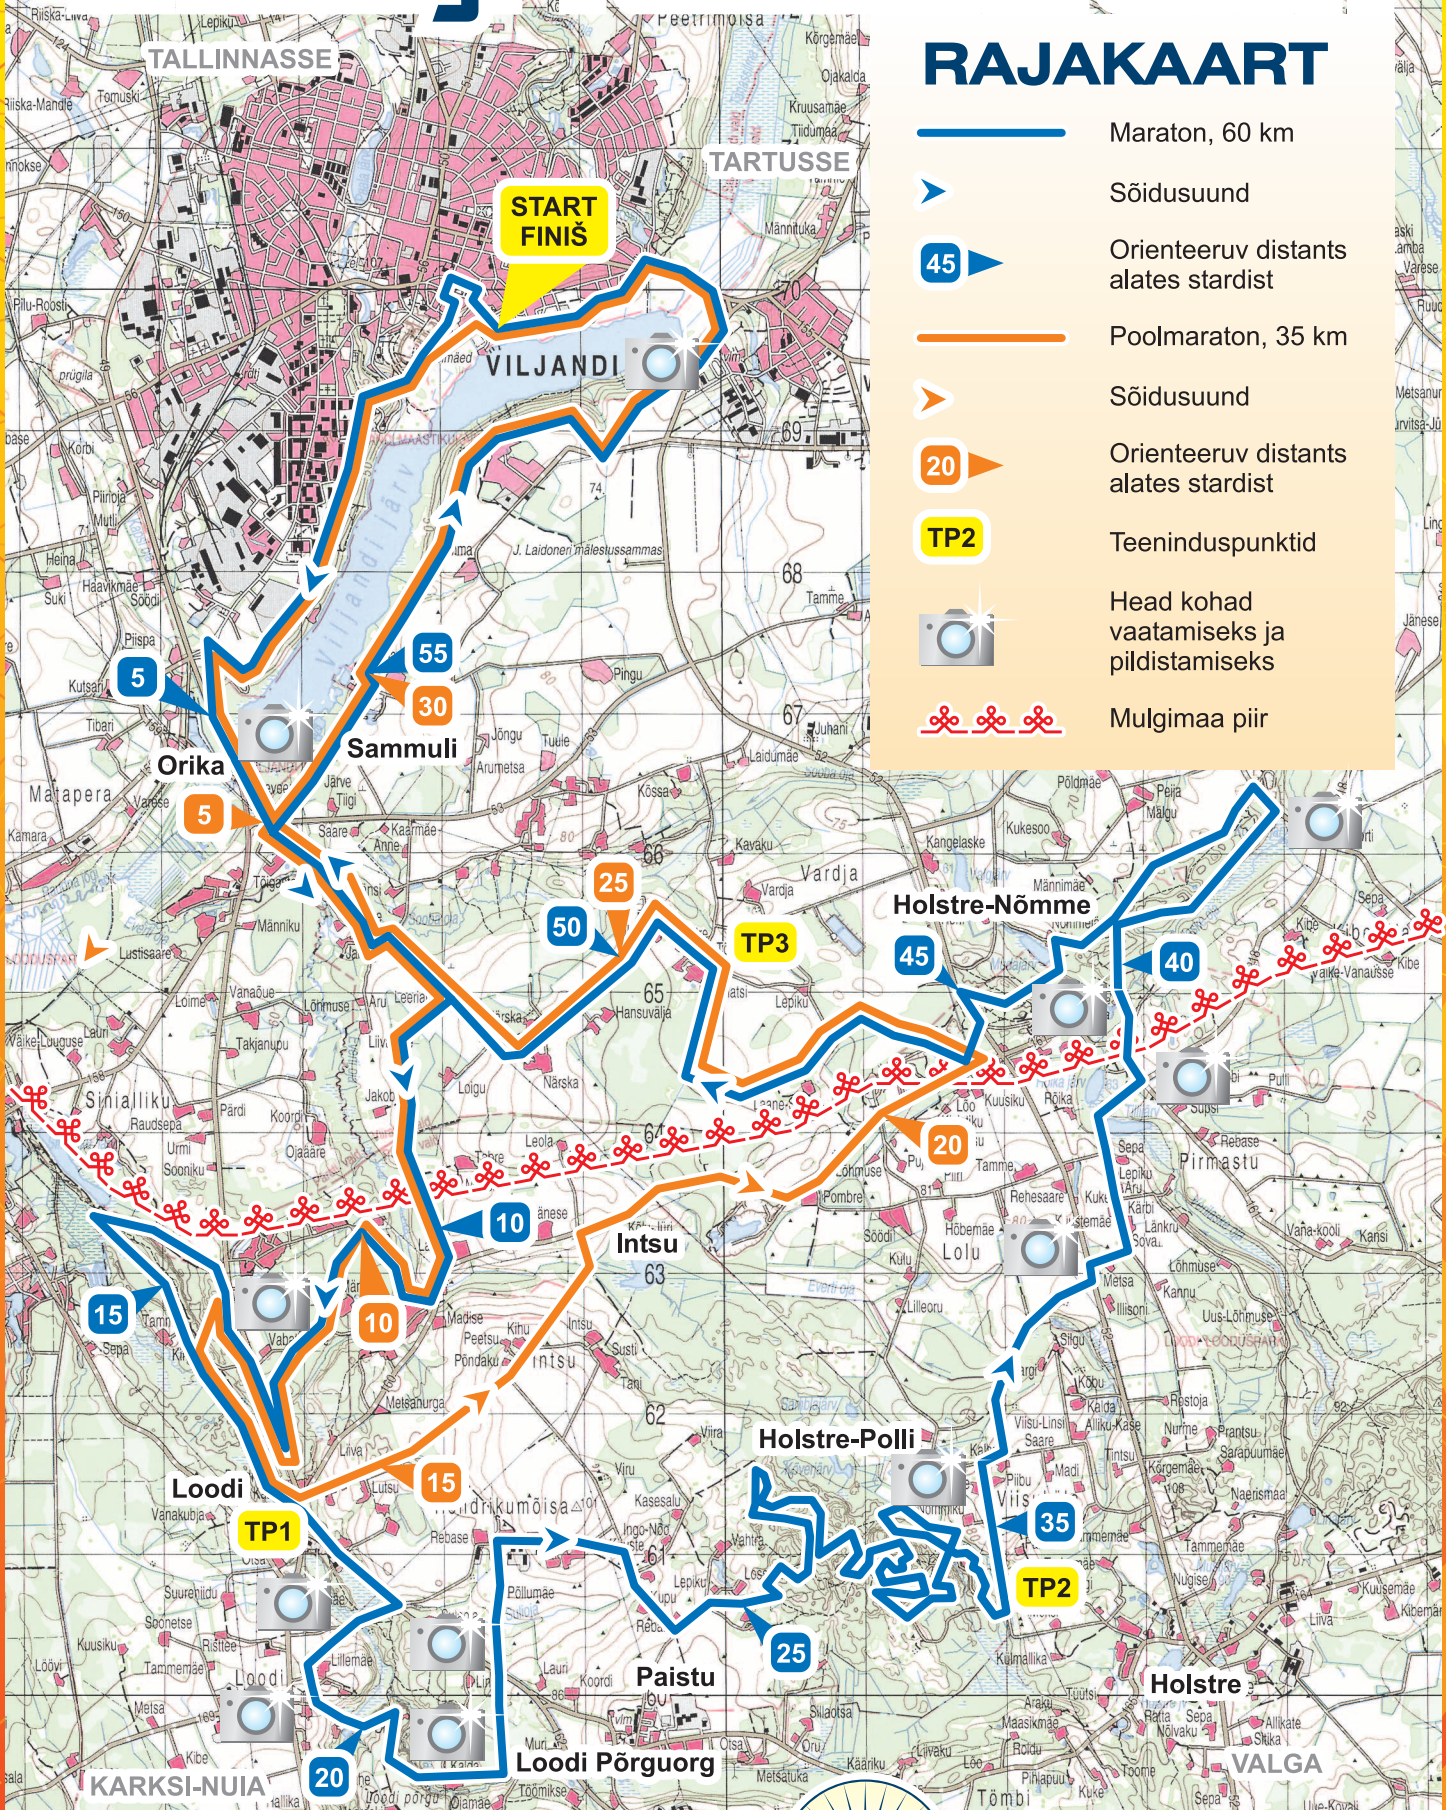

9. mulgi rattamaraton

RAJAKAART

-  Maraton, 60 km
-  Sõidusuund
-  45 Orienteeruv distants alates stardist
-  Poolmaraton, 35 km
-  Sõidusuund
-  20 Orienteeruv distants alates stardist
-  TP2 Teeninduspunktid
-  Head kohad vaatamiseks ja pildistamiseks
-  Mulgimaa piir