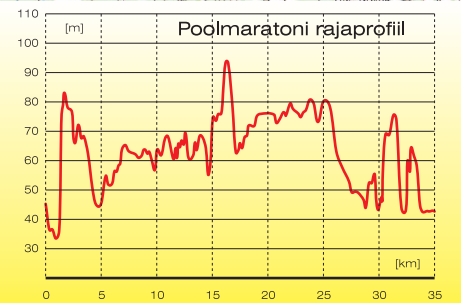

9. mulgi rattamaraton

RAJAKAART

-  Maraton, 60 km
-  Sõidusuund
-  45 Orienteeruv distants alates stardist
-  Poolmaraton, 35 km
-  Sõidusuund
-  20 Orienteeruv distants alates stardist
-  TP2 Teeninduspunktid
-  Head kohad vaatamiseks ja pildistamiseks
-  Mulgimaa piir