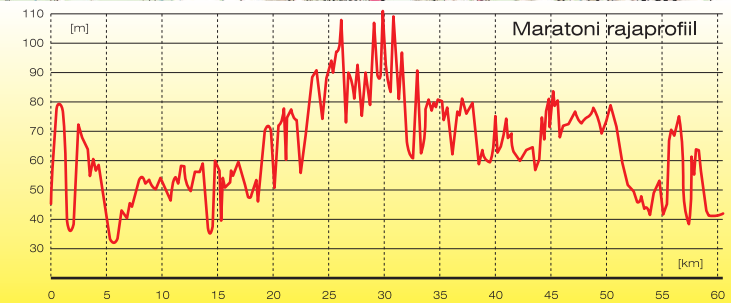

9. mulgi rattamaraton

RAJAKAART

-  Maraton, 60 km
-  Sõidusuund
-  45 Orienteeruv distants alates stardist
-  Poolmaraton, 35 km
-  Sõidusuund
-  20 Orienteeruv distants alates stardist
-  TP2 Teeninduspunktid
-  Head kohad vaatamiseks ja pildistamiseks
-  Mulgimaa piir